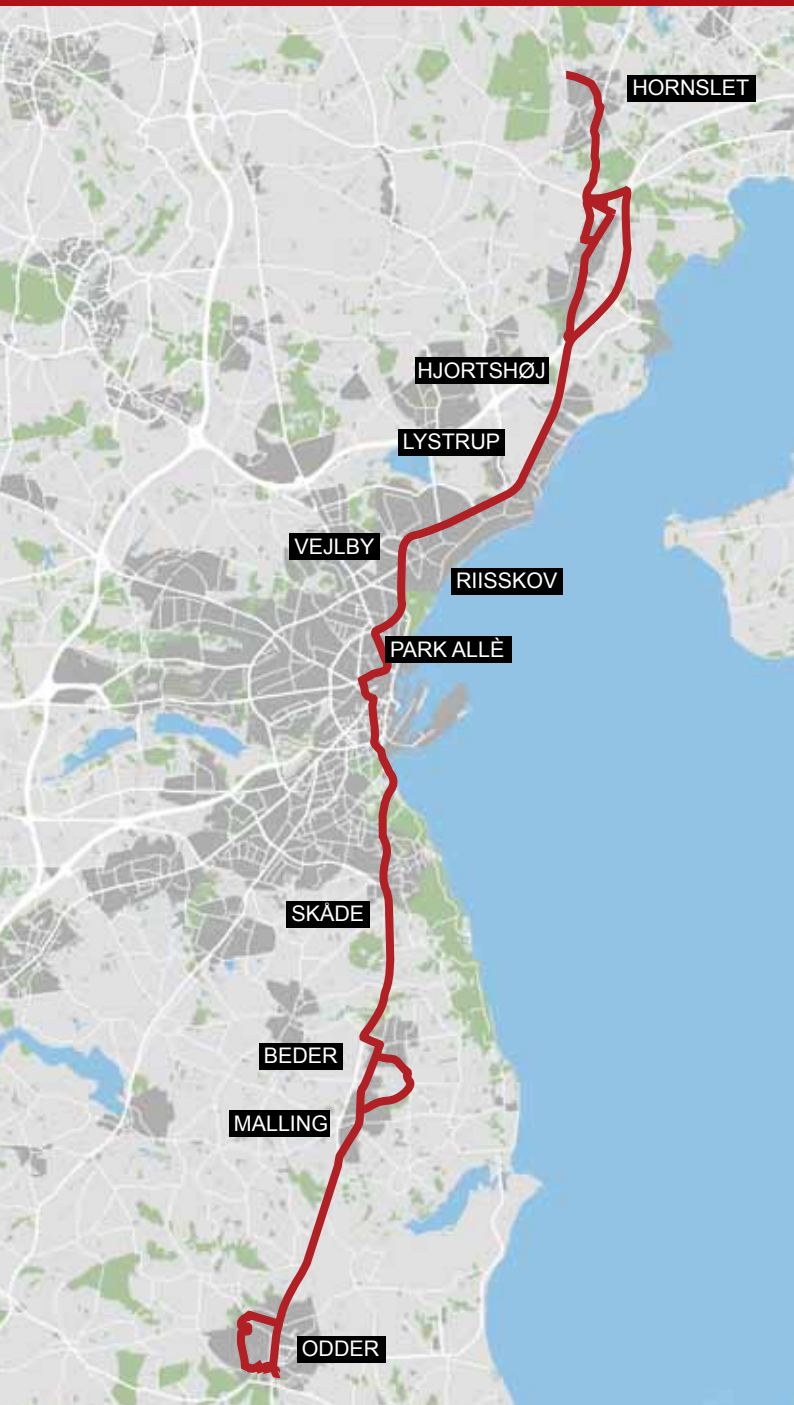

100 Hornslet - Odder

100 Stoppestedsliste

Listen kan både læses oppefra og nedefra.

Byer uden for Aarhus Kommune

Malling, Rugvænget
Malling, Havrevænget
Malling, Majsvænget
Malling, Mallinggårdsvej
Beder, Byagervænget
Beder, Byagerparken
Beder, Byagervej

*H: Kun mod Hornslet

*O: Kun mod Odder

5A-19-31

Z.

16-18

Se rutekort

1A-12-13-14-15-17-18-20-33-109-200

1A-5A-12-13-14-18-200

5A-13-15-18

17-18-20

6A-12-13-18

12-18

Løgten, Segaltvej
Løgten, Smedestien
Segalt

Byer uden for Aarhus Kommune

Odder

Tvenstrup

Oddervej/Synnedrupvej
Malling, Banevolden
Malling, Jens Ibsensvej
Malling v/kirken
Malling, Bredgade/Fløjstrupvej
Egelund, Beder Landevej
Beder, DamgårdsAllé
Vilhelmsborgvej
VilhelmsborgAllé
Langballevej